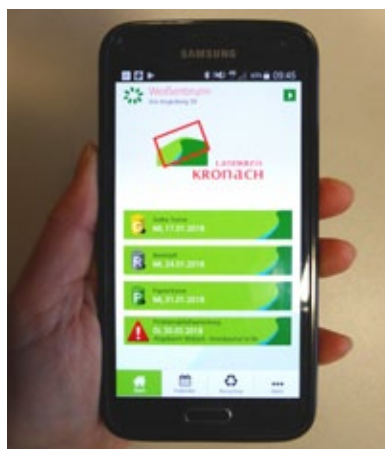

Unsere neue Abfall-App