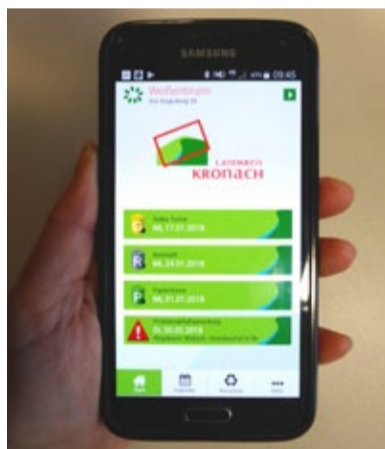

Unsere neue Abfall-App